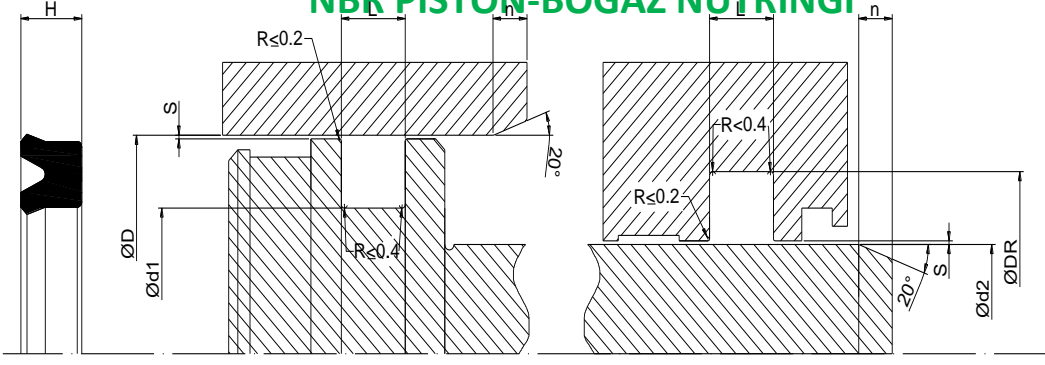

SC-1

NBR PİSTON-BOĞAZ NUTRİNGİ

AVANTAJLAR

- * Statik ve dinamik sızdırmazlık özelliği
- * Ölçü çeşitliliği seçeneğinin olması
- * Parçalı piston başı gerektirmemesi, kapalı kanallara montaj kolaylığı olması.
- * Kanal tasarımının basitliği.
- * Fiyat-Performans ilişkisinin iyi olması

ÜRÜN TANITIMI

Üretim programımızda yer almakta olan SC1 nutringler, simetrik dudak yapısı sayesinde hem piston, hem de rod uygulamalarında etkili olarak kullanılabilir. Standart olarak NBR (88 Shore A)' dan üretilmektedir. Özel uygulamalarda FKM, Silikon veya EPDM üretimi yapılabilir.